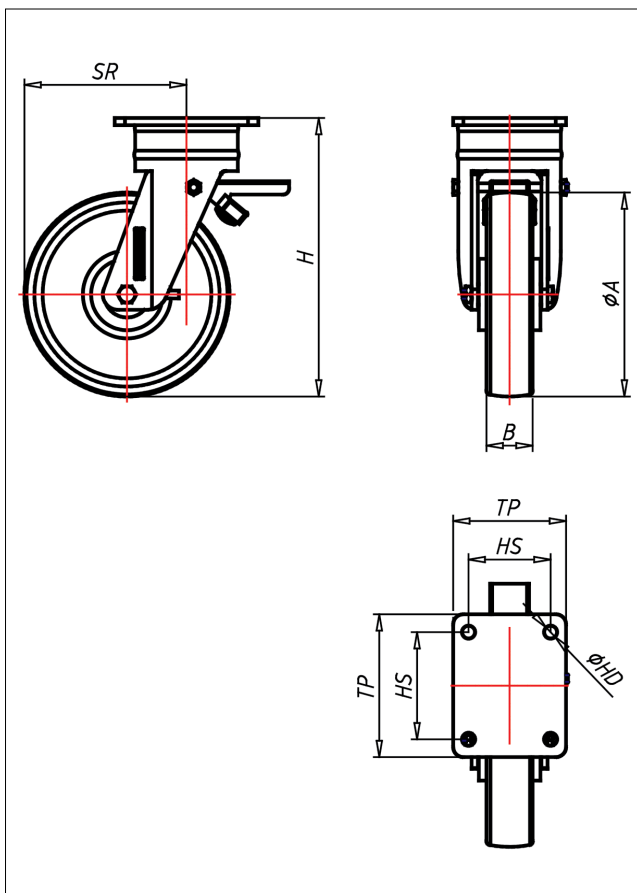

QD-Q

LENKROLLE	LENKROLLE MIT TOTALFESTSTELLER	BOCKROLLE
• leichter Lauf auf glatten Böden • sehr hohe Tragkraft • sehr abriebfest Gusseisen überdreht, lackiert → Seite 270	Schrägrollen- und Axialkugellager, staubgeschützt, sehr starker Zentralbolzen, Mütter gesichert, Schmiernippel Ausführung verzinkt → Seite 28	AUSWAHLHILFE: <table border="0"> <tr> <td>leicht lenkend</td> <td>☐</td> <td>☒</td> <td>☒</td> </tr> <tr> <td>verschleißarm</td> <td>☐</td> <td>☒</td> <td>☒</td> </tr> <tr> <td>stoßfest</td> <td>☐</td> <td>☒</td> <td>☒</td> </tr> <tr> <td>bodenschonend</td> <td>☒</td> <td>☐</td> <td>☐</td> </tr> <tr> <td>witterungsbeständig</td> <td>☐</td> <td>☒</td> <td>☒</td> </tr> </table>

Technische Details

ORDERNO (Artikel-nummer)	QDT 125 QK
WDAB (Rad-Ø A x Breite B / mm)	125x44
LC (Tragkraft / kg)	600
H (Bauhöhe H / mm)	200
TP (Plattengröße / mm)	140x110
HS (Lochabstand / mm)	105x80
HD (Loch-Ø / mm)	12.5
SR (Schwenkradius / mm)	125
WB (Radlager)	Kugellager